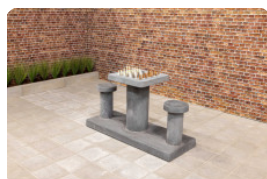

Spezifikationen Schachfiguren

Produktcode	GT.CH.Pieces
Material	Holz
Höhe des Königs	7,7 cm

Siehe auch zugehörige Produkte

HB.FB.A

BB.CH

GT.CH.AB2