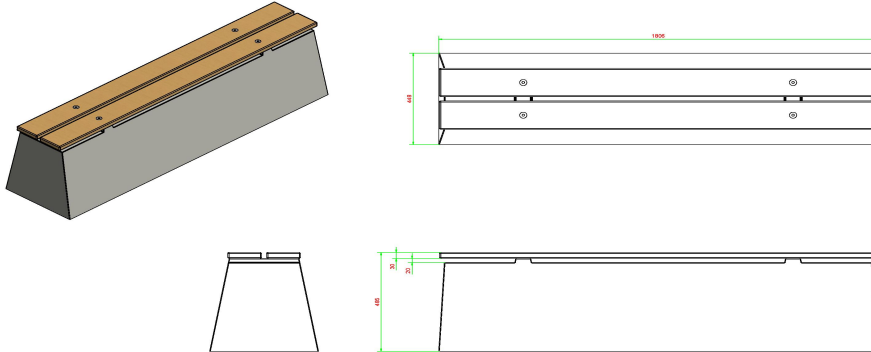

Betonbank mit mehreren Funktionen

Mit der Betonbank DeLuxe können Sie Ihr Gebäude gegen Einbruch und Angriffe durch Rammen sichern und gleichzeitig praktische Sitzgelegenheiten schaffen. Denn diese Betonbank mit Bambussitz lässt sich problemlos vor gefährdeten Teilen Ihres Gebäudes platzieren und macht Vandalismus nahezu unmöglich. Wegen ihres Gewichts von 475 kg kann diese Betonbank DeLuxe nur mit großen Geräten bewegt werden. Verschönern Sie Ihr Gelände mit der Betonbank DeLuxe. Aufgrund der Sitzfläche aus Bambus ist diese Betonbank DeLuxe eine schicke Art, Besucher zu empfangen. Bambus ist witterungsbeständig und als Sitzfläche angenehm. Die Sitzfläche ist verdeckt montiert und daher resistent gegen Versuche, sie kaputt zu machen.

Kombinieren Sie die Betonbank mit einem Tischtennistisch

Haben Sie bereits einen Spieltisch von HeBlad? Einen Tischtennistisch, einen Fußvolleyballtisch oder einen Tischfußballtisch? Dann passt diese Betonbank mit Sitzfläche aus Bambus wunderbar dazu. Mit der Betonbank DeLuxe schaffen Sie in der Nähe des Spieltischs einen zentralen Platz für Besucher, einen Ruhepunkt, der Erholung und Bewegung zusammenführt. Empfehlenswert sind auch Kombinationen mit anderen HeBlad-Bänken, alle aus robustem Beton, sicher und langlebig. Bevorzugen Sie eine ruhige Ausstrahlung oder eher Vielfalt?

HeBlad
www.HeBlad.com
BB.DL

gewicht ± 700 KG.

Spezifikationen Betonbank DeLuxe

Produktcode	BB.DL	Sitzhöhe	50 cm
Farbe	Beton Naturell	Material der Sitzplätze	Bambus
Abmessungen (L x B x H)	180 x 45 x 50 cm	Anzahl der Sitzplätze	4
Abmessungen Sitzteil	180 x 30 cm	Gewicht	700 kg