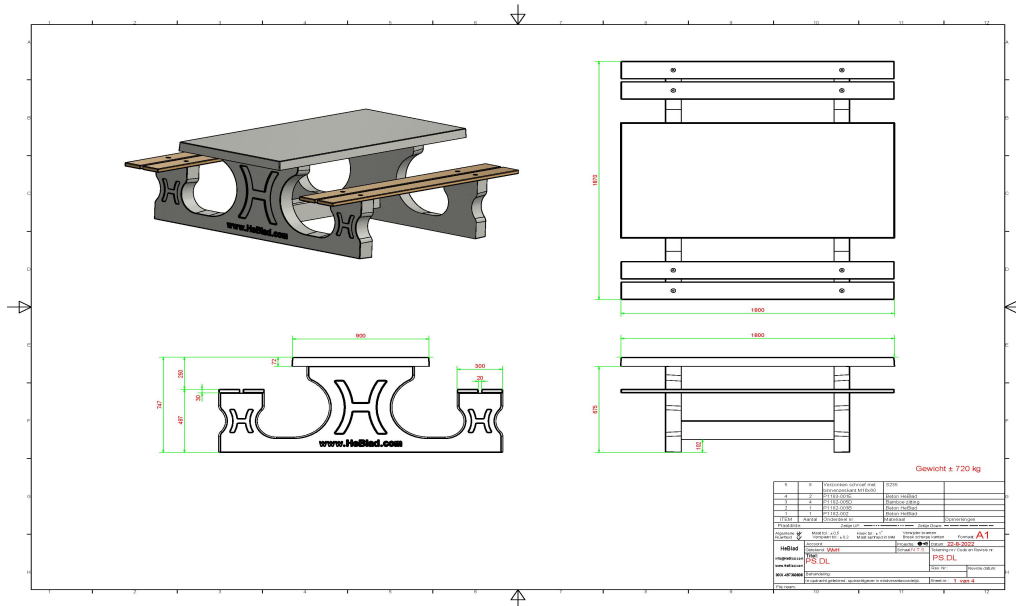

Picknickset DeLuxe

Produktcode: PS.DL

€ 1.850,00 exkl. MwSt.
(€ 2.164,50 inkl. MwSt.)

Dieses Picknickset aus Beton ist glatt in Beton Naturell und mit Sitzen aus Bambus abgearbeitet. Die Sitzflächen sind 4 cm dick und blind befestigt, also nicht ohne Weiteres zu demontieren. Das Picknickset ist wie geschaffen, um entlang Wander- und Fahrradwegen aufzustellen, oder aber auch auf anderen Plätzen, wo man gerne eine Ruhepause einlegen möchte.

Aufgrund des Gewichtes (1100 kg) und der Tatsache, dass der Tisch nicht zu demontieren ist, hindert die Vandalen daran, diesen Tisch zu zerstören. Auf diesen Sitzflächen aus Bambus kann man es warm und bequem aushalten, und nicht zu vergessen, die luxuriöse Ausstrahlung. Für alle unsere Picknicksets sind passende Unterplatten von 250 x 250 cm erhältlich. (Produktcode PS.OP).

Unterplatte nicht enthalten

25 May 2026 - Preisänderungen vorbehalten

Spezifikationen Picknickset DeLuxe

Produktcode	PS.DL	Sitzhöhe	50 cm
Farbe	Beton Naturell	Material der Sitzplätze	Bambus
Abmessungen (L x B x H)	180 x 187 x 75 cm	Fußabstand	111 cm (Mitte-zu-Mitte-Abstand)
Abmessungen Tischplatte (L x B)	180 x 90 cm	Gewicht	720 kg
Dicke Tischblatt	7 cm	Anzahl der Sitzplätze	8
Tischhöhe	75 cm		