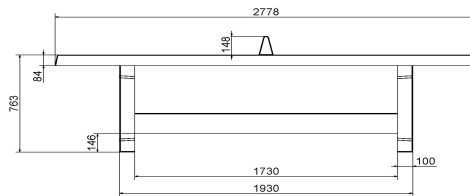

HeBlad
www.HeBlad.com
PP.BL
Gewicht ± 1360 KG

Spezifikationen Tischtennistisch in Blau

Produktcode	PP.BL	Spieltisch Höhe	76 cm
Farbe	Blau – RAL 5005	Höhe des Netzes	14,75 cm
Abmessungen Spielplatte (L x B)	274 x 152 cm	Gewicht	1360 kg
Maße der Unterseite des Spielbretts	278 x 156 cm	Fußabstand	183 cm (Mitte-zu-Mitte-Abstand)
Dicke Spielblatt	8,4 cm		