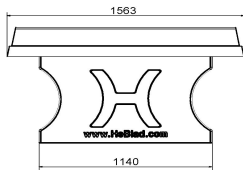

HeBlad
www.HeBlad.com
PP.BL
Gewicht ± 1360 KG

Spezifikationen Tischtennistisch in Blau

Produktcode	PP.BL	Spieltisch Höhe	76 cm
Farbe	Blau – RAL 5005	Höhe des Netzes	14,75 cm
Abmessungen Spielplatte (L x B)	274 x 152 cm	Gewicht	1360 kg
Maße der Unterseite des Spielbretts	278 x 156 cm	Fußabstand	183 cm (Mitte-zu-Mitte-Abstand)
Dicke Spielblatt	8,4 cm		